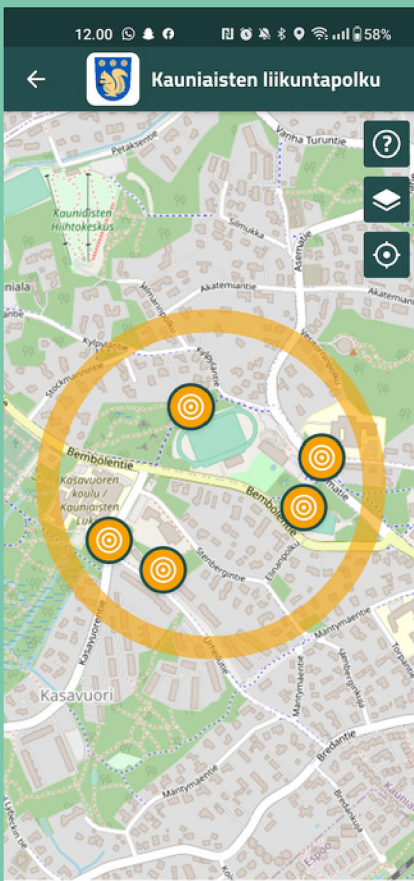

## GO|CACHE: HAUSKAA AARTEENETSINTÄÄ JA TIIMITYÖAKTIVITEETTEJA GEOKÄTKÖILYN KEINAIN.

Teemme tiimityöskentelyaktiviteetin geokätköilyn keinoin periaatteessa mihin vain. Osa kohteista voi olla piilotettuja kätkejä tai osa virtuaalisia kohteita, jolloin Go|Cache-sovellus esittää paikan päällä kysymyksen, johon tulee vastata oikein. Kuuntelemme asiakasta, jolloin voimme räätälöidä elämyksen vaatimuksenne mukaiseksi. Esim. tykypäivillä voidaan porukka johdatta aarteita etsien ravintolaan tai seuraavaan ohjelmanumeroon.

### PALVELU SISÄLTÄÄ

- Hauska ja elämyksellinen aarteenetsintä sovitussa maastossa sekä pulmanratkomista ja tiimityöskentelyä.
- Kohteet etsitään varta vasten meidän elämyskäyttöön tekemällämme mobiiliohjelmalla Go|Cache.
- Kurseilla jämäkkä tietopaketti geokätköilyn perusteista.
- Elämys on räätälöitävissä asiakkaan tarpeiden mukaan ja toteutettavissa sovitussa paikassa.
- Hinta alk. 500,00 euroa (alv 0%) sis. 10 henkeä, ylimenevältä osalta 15 € / henk. (alv 0%), kesto n. 2 tuntia.