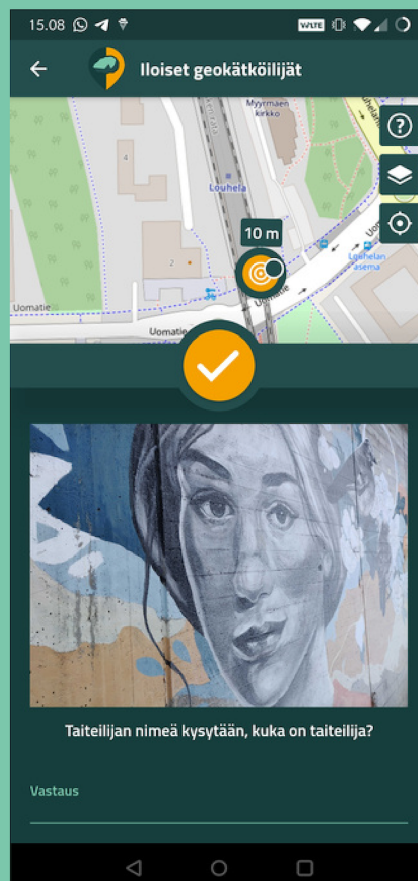

OTA YHTEYTTÄ: PUH. 0503225520 - EMAIL: [GOCACHE@KIVENALLA.FI](mailto:gocache@kivenalla.fi)