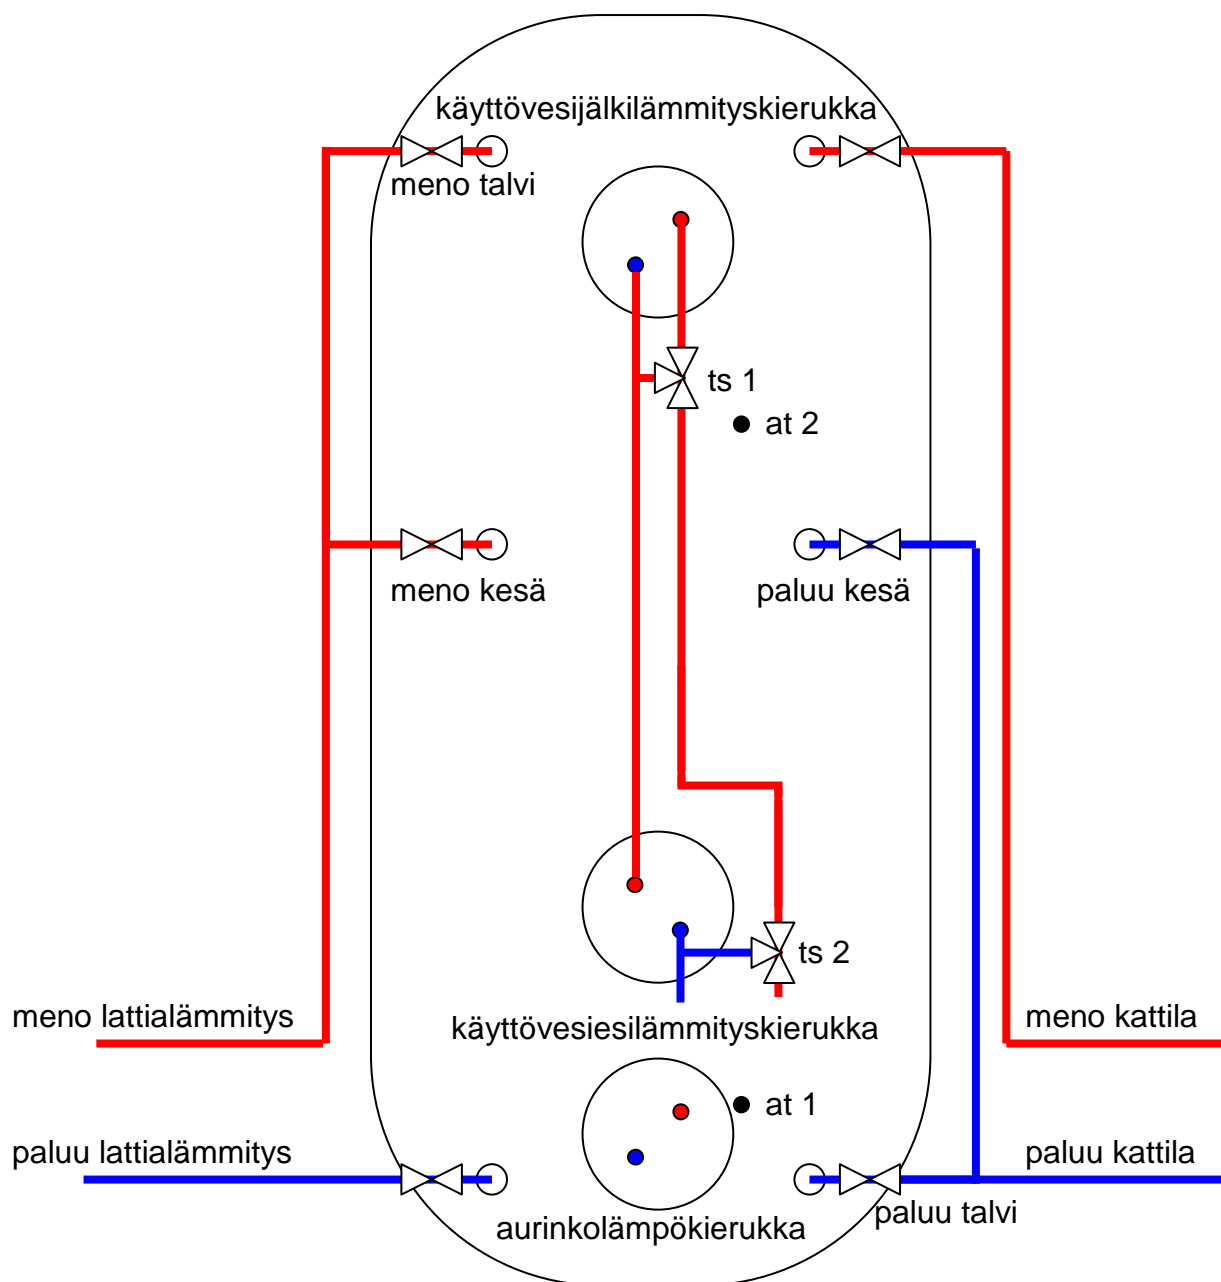

akkuvaraajan kytkentäsuositus

ts 1: termostaattisekoittaja käyttövedelle

ts 2: termostaattisekoittaja käyttövedelle

at 1: anturitasku aurinkolämpöjärjestelmä

at 2: anturitasku jälkilämmitystermostaatti