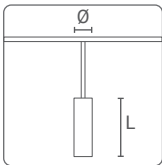

Ø	L			
DBSP215-W		60	150			8011905 | 982225
DBSP215-B		60	150			982232
DBSP230-W		60	300			982249
DBSP230-B		60	300			982256