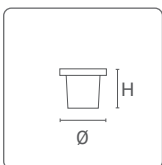

art.		Ø	H		
DBIN100-0		110	125		8011905 | 980627

Valaisin ei sisällä valonlähdettä. Valitse kohteeseesi sopiva led lamppu valikoimastamme. Ammattikäyttöön suosittelemme tuotteita 28530LL/28540LL.