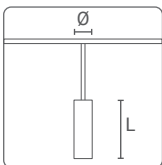

Ø	L			
DBSP215-W		60	150			8011905 | 982225
DBSP215-B		60	150			982232
DBSP230-W		60	300			982249
DBSP230-B		60	300			982256