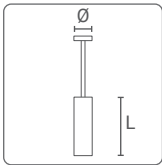

Ø	L			
DBSP115-W		60	150			8011905 | 980573
DBSP115-B		60	150			981105
DBSP130-W		60	300			980559
DBSP130-B		60	300			981099