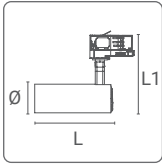

PLUS	220-240V 50/60Hz	IP20	-25° +35°C		G3

		Ø	L	L1		
DBTR160-W		60	130	170	290	8011905 | 980535
DBTR160-B		60	130	170	290	981082

PLUS	220-240V 50/60Hz	IP20	-25° +35°C		G3