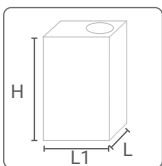

L	L1	H		
DBAT100-W		67	93	152	470	8011905 | 980597
DBAT100-B		67	93	152	470	981112

PLUS		220-240V 50/60Hz	IP67	IK10	-20° +35°C		G3