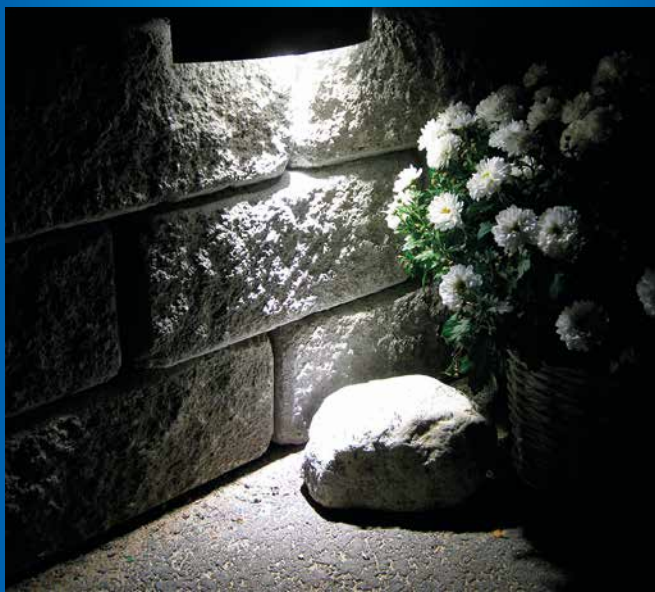

Luminum®

VALOA muureihin

Mural Muurivalaisimilla
luot tunnelmaa pihallesi ja teet
kulkureiteistä turvallisia.

Mural Muuripistorasioilla
tuot sähkön siististi pihamaille.

Sisällys

MURAL muurivalaisimet 100 mm korkeaan kiveen.....	4
MURAL muurivalaisimet 12V 100 mm korkeaan kiveen.....	7
MODERN muurivalaisimet 100 mm korkeaan kiveen.....	8
MURAL muuripistorasiat 100 mm korkeaan kiveen.....	9
MURANO muurivalaisimet 100 mm korkeaan kiveen.....	10
ANTIK muurivalaisimet 140-150 mm korkeaan kiveen.....	11
ROCK muurivalaisimet 140 mm korkeaan kiveen.....	12
MURAL kaksipuoleiset muurivalaisimet 100 mm korkeaan kiveen.....	14
MURAL muurivalaisimet 200 mm korkeaan kiveen	15