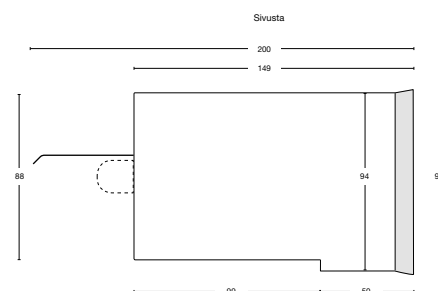

MURAL muuripistorasiat

100 mm korkeaan kiveen

IP44

220-250V 50-60Hz
16A 1,5-2,5mm²

LUMP_M/N

LUMP_H/N

MITTAPIIRROKSET

MURANO muurivalaisimet