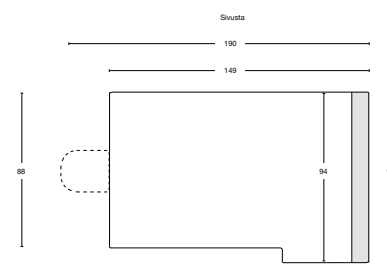

MITTAPIIRROKSET