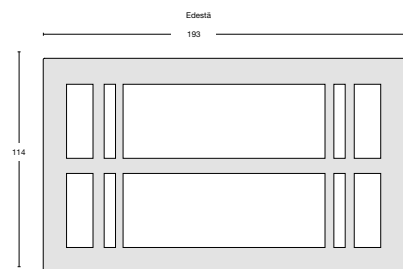

MITTAPIIRROKSET