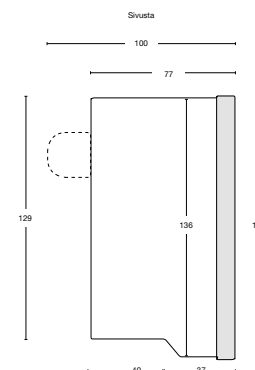

LUMV03RSTL

LUMV03RSTR

LUMV03RSTL

LUMV03RSTR

MITTAPIIRROKSET

Upotettavan runko-osuuden leveys 350 mm.

ROCK muurivalaisimet

140 mm korkeaan kiveen

140 mm korkeaan kiveen

MITTAPIIRROKSET

IP44

-0-

LED

DC12V
4 x 0,72W = 2,88W
4 x 60mA
2 x 1,5mm²

P01MO

musta opaali
tai ruostumaton teräs