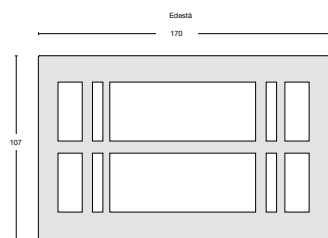

MURAL muurivalaisimet

100 mm korkeaan kiveen

MITTAPIIRROKSET