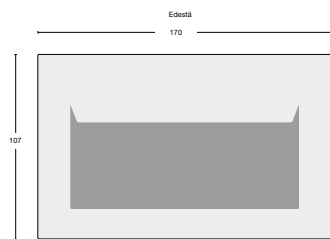

LUMV01RSTIO
ruostumaton teräs
ikkuna

LUMV01RSTR
ruostumaton teräs

MURAL muurivalaisimet

100 mm korkeaan kiveen

MITTAPIIRROKSET

MURAL muurivalaisimet 12V

100 mm korkeaan kiveen

IP44