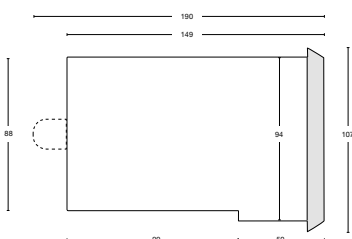

MURAL muurivalaisimet

100 mm korkeaan kiveen

MITTAPIIRROKSET