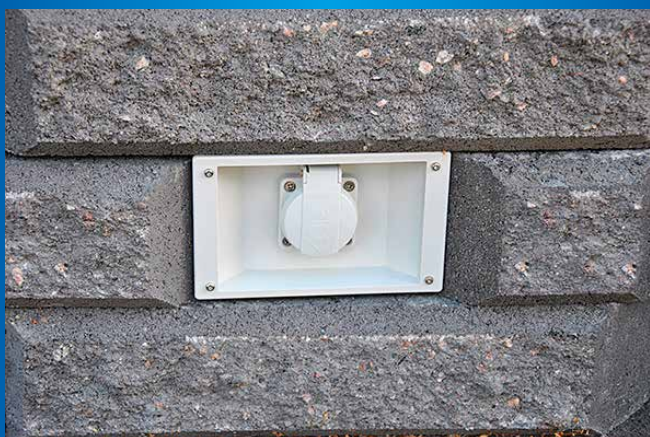

Luminum®

VALOA muureihin

Mural Muurivalaisimilla
luot tunnelmaa pihallesi ja teet
kulkureiteistä turvallisia.

Mural Muuripistorasioilla
tuot sähkön siististi pihamaille.

Sisällys

MURAL muurivalaisimet 100 mm korkeaan kiveen.....	4
MURAL muurivalaisimet 12V 100 mm korkeaan kiveen.....	7
MODERN muurivalaisimet 100 mm korkeaan kiveen.....	8
MURAL muuripistorasiat 100 mm korkeaan kiveen.....	9
MURANO muurivalaisimet 100 mm korkeaan kiveen.....	10
ANTIK muurivalaisimet 140-150 mm korkeaan kiveen.....	11
ROCK muurivalaisimet 140 mm korkeaan kiveen.....	12
MURAL kaksipuoleiset muurivalaisimet 100 mm korkeaan kiveen.....	14
MURAL muurivalaisimet 200 mm korkeaan kiveen	15

Muurivalaisimien ohjauksessa on hyvä muodostaa erilaisia valaistusryhmiä. Valaisinryhmien valoa saadaan säädettyä ohjauksella niin, että vain osa pihan muurivalaisimista on päällä. Esimerkiksi näin saadaan kulkuvalaistus muutettua tunnelmavalaukukseksi.