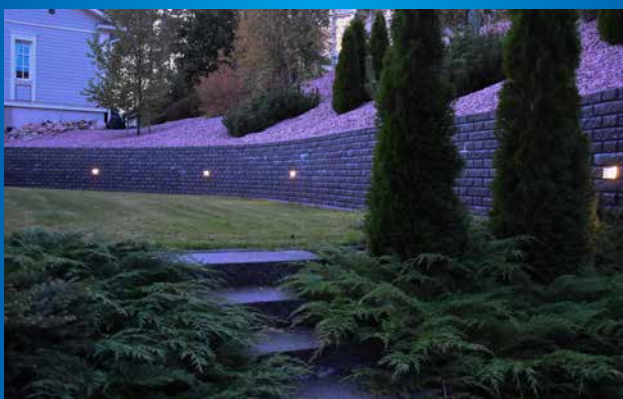

Luminum®

LUMINUM OY
Ratastie 5, 03100 Nummela
044 588 5021
info@luminum.fi
www.luminum.fi