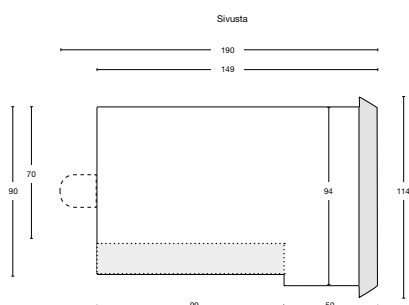

MURANO muurivalaisimet

100 mm korkeaan kiveen

IP44

-0-

LED

220-240V 50-60Hz
GU10 LED max 5W
3 x 1,5mm²

Pakkaus sisältää valonlähteen GU10 4,5W 3000K 350lm.
Muut valonlähdevaihtoehdot tilauksesta.

LUMV08RSTL
ruostumaton teräs
opaali

LUMV08HR
harmaa opaali

MITTAPIIRROKSET

ANTIK muurivalaisimet

140-150 mm korkeaan kiveen

IP44

LED

220-240V 50-60Hz
GU10 LED max 5W
3 x 1,5mm²

Pakkaus sisältää valonlähteen 2 kpl GU10 4,5W 3000K 350lm.
Muut valonlähdevaihtoehdot tilauksesta.

LUMV03RSTL

LUMV03RSTR

LUMV03RSTL

LUMV03RSTR

MITTAPIIRROKSET

Upotettavan runko-osuuden leveys 350 mm.