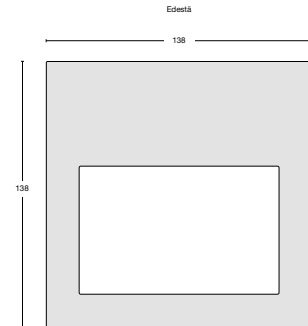

MITTAPIIRROKSET