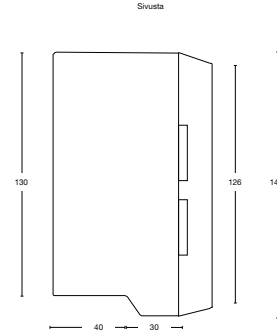

MITTAPIIRROKSET