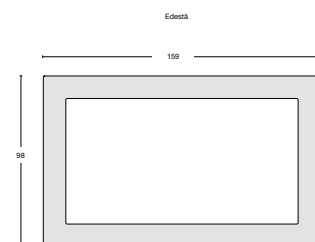

MITTAPIIRROKSET