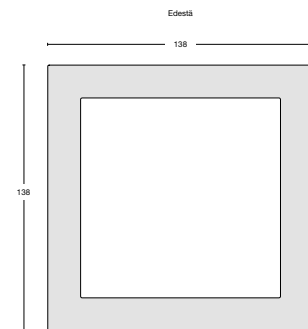

MITTAPIIRROKSET