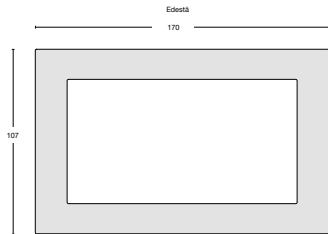

LUMV01RSTIO
ruostumaton teräs
ikkuna

LUMV01RSTR
ruostumaton teräs

MURAL muurivalaisimet

100 mm korkeaan kiveen

MITTAPIIRROKSET

MURAL muurivalaisimet 12V

100 mm korkeaan kiveen

IP44