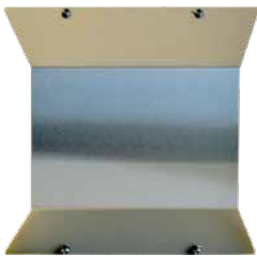

LUMV05RST
Modern Square
ruostumaton teräs

LUMV05RST
Modern Square
ruostumaton teräs

Modern Square muurivalaisimen kytkentäosan käsit-
syttä vaihtamalla muuri voidaan valaista pysty- tai
vaakasunnassa.

LUMV04RST
Modern Round
ruostumaton teräs