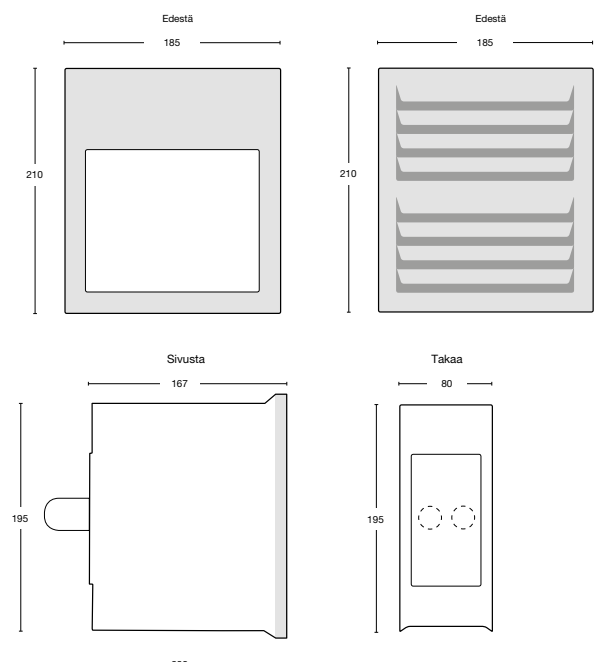

LUMV06RSTR
ruostumaton teräs

LUMV06MR
musta

MITTAPIIRROKSET