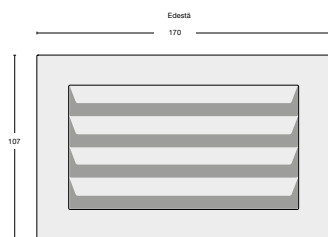

LUMV01RSTIO
ruostumaton teräs
ikkuna

LUMV01RSTR
ruostumaton teräs

MURAL muurivalaisimet

100 mm korkeaan kiveen

MITTAPIIRROKSET

MURAL muurivalaisimet 12V

100 mm korkeaan kiveen

IP44