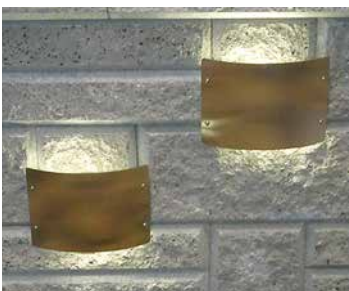

LUMV05RST
Modern Square
ruostumaton teräs

LUMV05RST
Modern Square
ruostumaton teräs

Modern Square muurivalaisimen kytkentäosan käsit-
syttä vaihtamalla muuri voidaan valaista pysty- tai
vaakasunnassa.

LUMV04RST
Modern Round
ruostumaton teräs