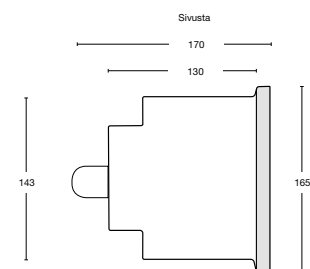

LUMV03RSTL

LUMV03RSTR

LUMV03RSTL

LUMV03RSTR

MITTAPIIRROKSET

Upotettavan runko-osuuden leveys 350 mm.

ROCK muurivalaisimet

140 mm korkeaan kiveen