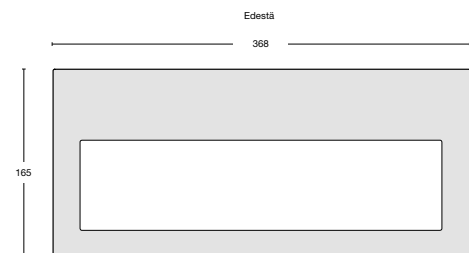

LUMV03RSTL

LUMV03RSTR

LUMV03RSTL

LUMV03RSTR

MITTAPIIRROKSET

Upotettavan runko-osuuden leveys 350 mm.

ROCK muurivalaisimet

140 mm korkeaan kiveen