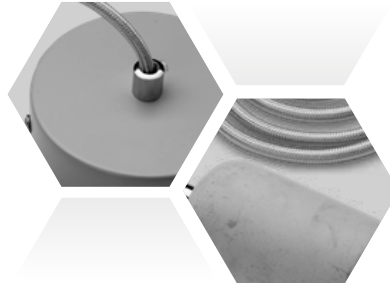

Kiiltävä hopea
31501124

Harjattu pronssi
31501151

Pendant "STONE"

Kivestä valmistettu valaisinkaluste. Suojausluokka II.

Materiaali	Pituus	Kanta	Teho max	Jännite max
Kivi	1,5m	E27	70W	250V

Kivi
31501152

Pendant "WOOD"