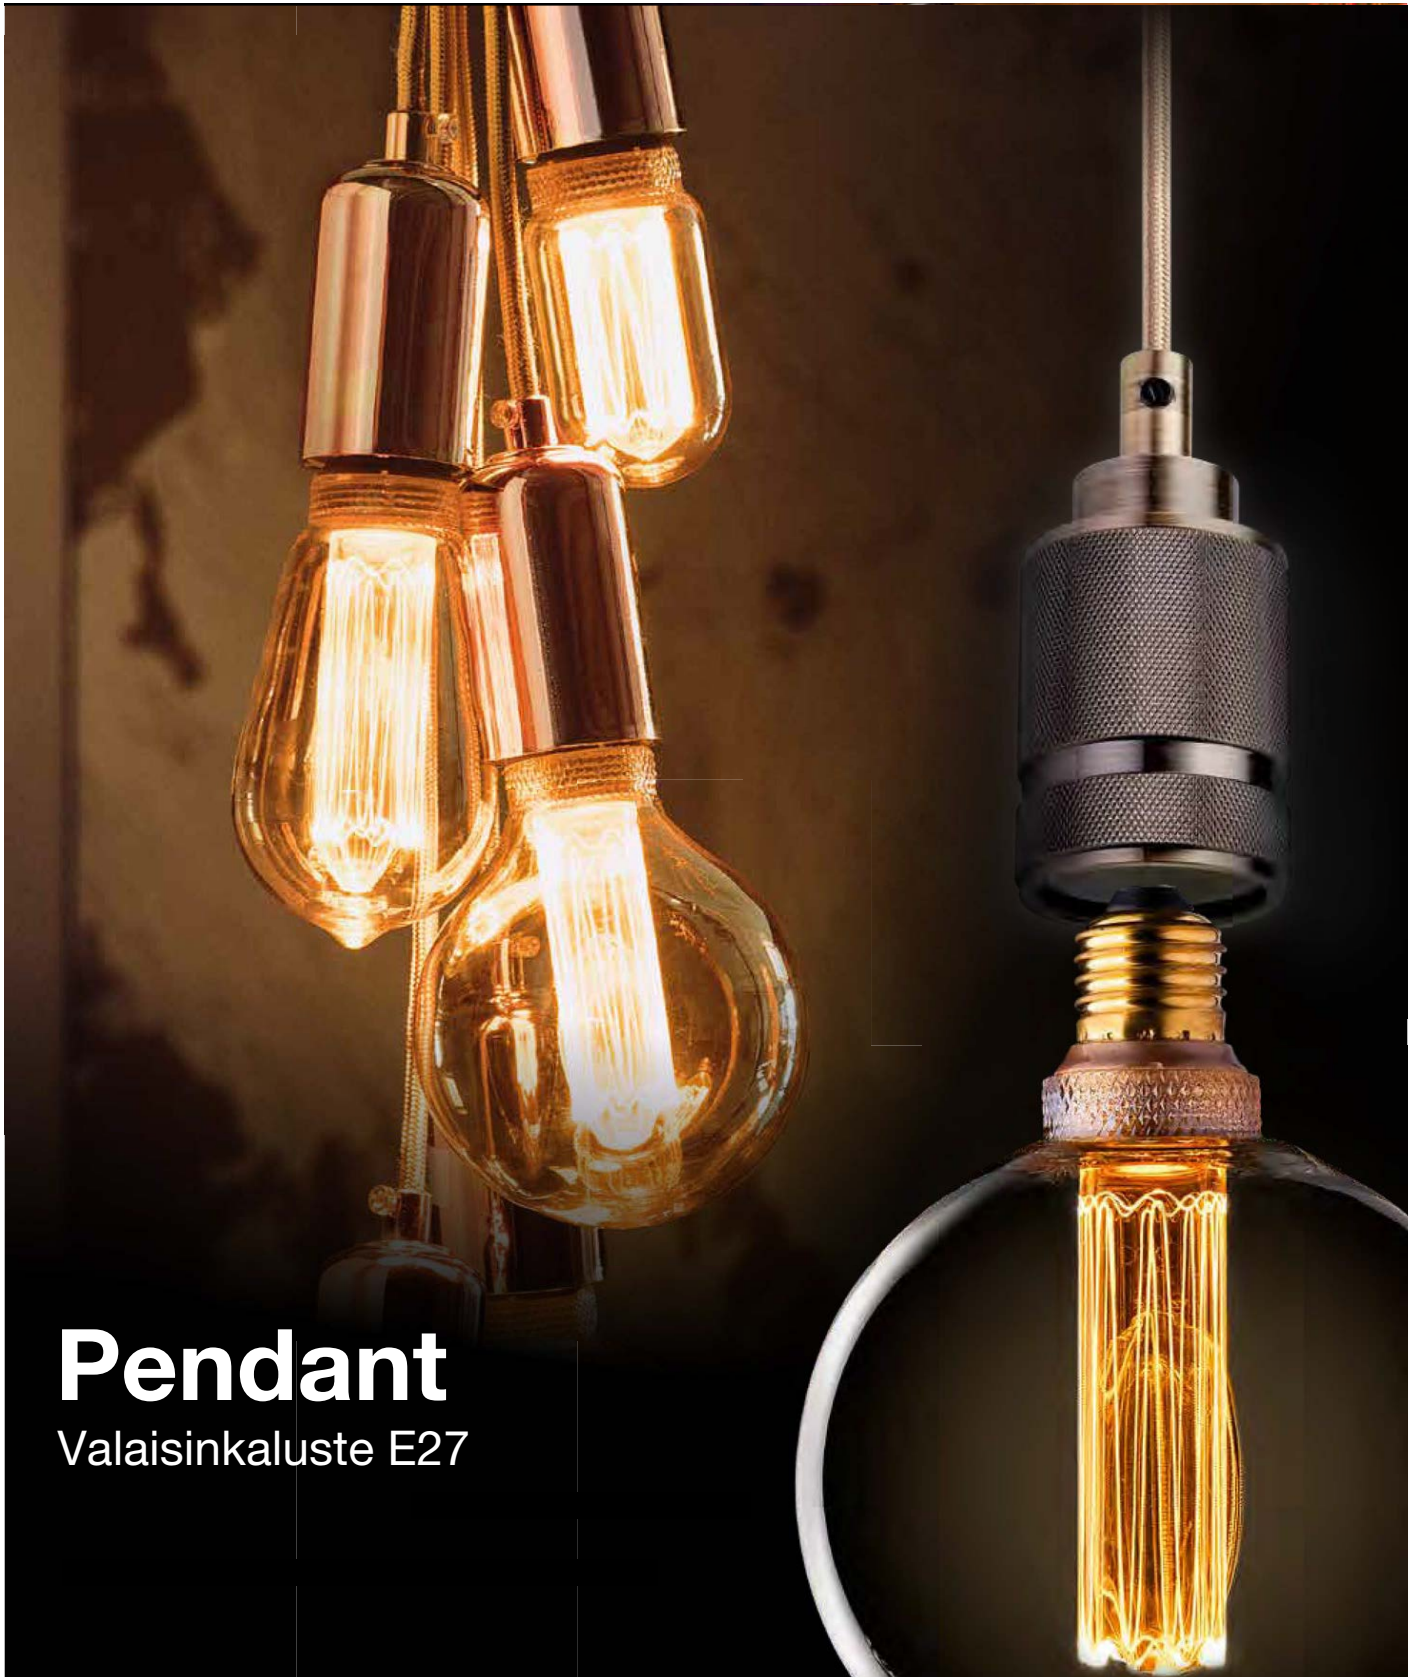

CRYSTAL

ANTIQUÉ

FUMÈ

GLASSLIGHT XL ST94 E27

VÄRI	[W]	E27	[lm] OUT	[K]	CLASSE ENERG.	ØxL mm.	COD.	6/24	€
CRYSTAL	4	E27	260	3000	A+	94x315	12100653	6/24	
ANTIQUÉ	4	E27	200	2000	A	94x315	12100642	6/24	
FUMÈ	4	E27	170	2000	A	94x315	12100664	6/24	