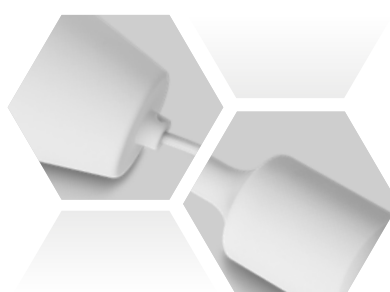

Pendant "STONE"

Kivestä valmistettu valaisinkaluste. Suojausluokka II.

Materiaali	Pituus	Kanta	Teho max	Jännite max
Kivi	1,5m	E27	70W	250V

Pendant "WOOD"

Puusta valmistettu valaisinkaluste. Suojausluokka II.

Materiaali	Pituus	Kanta	Teho max	Jännite max
Puu	1,5m	E27	70W	250V

Pendant "SILICON WHITE"

Muovista valmistettu valaisinkaluste. Suojausluokka II.

Materiaali	Pituus	Kanta	Teho max	Jännite max
Muovi	1,2m	E27	70W	250V