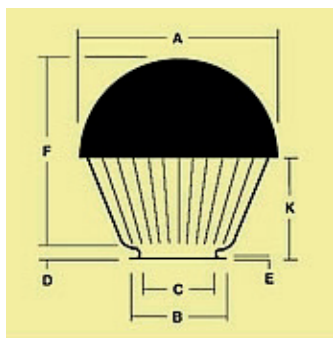

Rakenne

- kanta: polykarbonaatti musta tai harmaa
- kupu: uritettu kirkas akryyli / musta tai harmaa akryyli
- IP23
- paino 1,2 kg

Asennus

- seinään seinävarrella Ø 42-60 mm tai pylvääseen Ø 42-60mm

Kytkenä

- kytkentärima 3 x 1,5 mm²

| SÄHKÖNUMERO | TYYPPI | TUOTE | VÄRI | TEHO | MITAT mm |
|-------------|----------------|----------------|---------------|-------------|--------------------------|
| | LURA300/0301HA | Pylväsvalaisin | kirkas/harmaa | E27 max 60W | 280x280 Ø42-60 pylväälle |
| | LURA300/0301MU | Pylväsvalaisin | kirkas/musta | E27 max 60W | 280x280 Ø42-60 pylväälle |