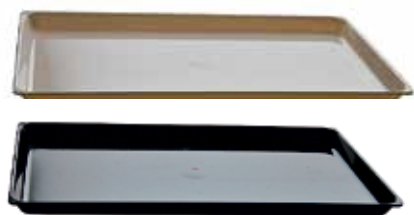

Green Tray

Tarjotin kasteluveden keräykselle sekä lattia- tai pöytätasojen suojaukselle. Tarjotin toimii myös kylvöalustana. Väreinä valkoinen ja musta.

Tuotekoodit	Tuote	Mitat mm
LUGT50V	Green Tray valkoinen	20x230x380
LUGT50M	Green Tray musta	20x230x380

UUTUUS!

Viola kasvivalaisin

Viola led valaisin taimikasvatukseen sekä lisävaloksi viherkasveille ympäristöön käyttöön. Säädettävä vaijeriripustus korkeus max. 2,5 m.

Tuotekoodit	Tuote	Mitat mm	Teho W
LUVL01V	Viola kasvivalaisin led	19x15x500	11,5W sin./pun./valk.